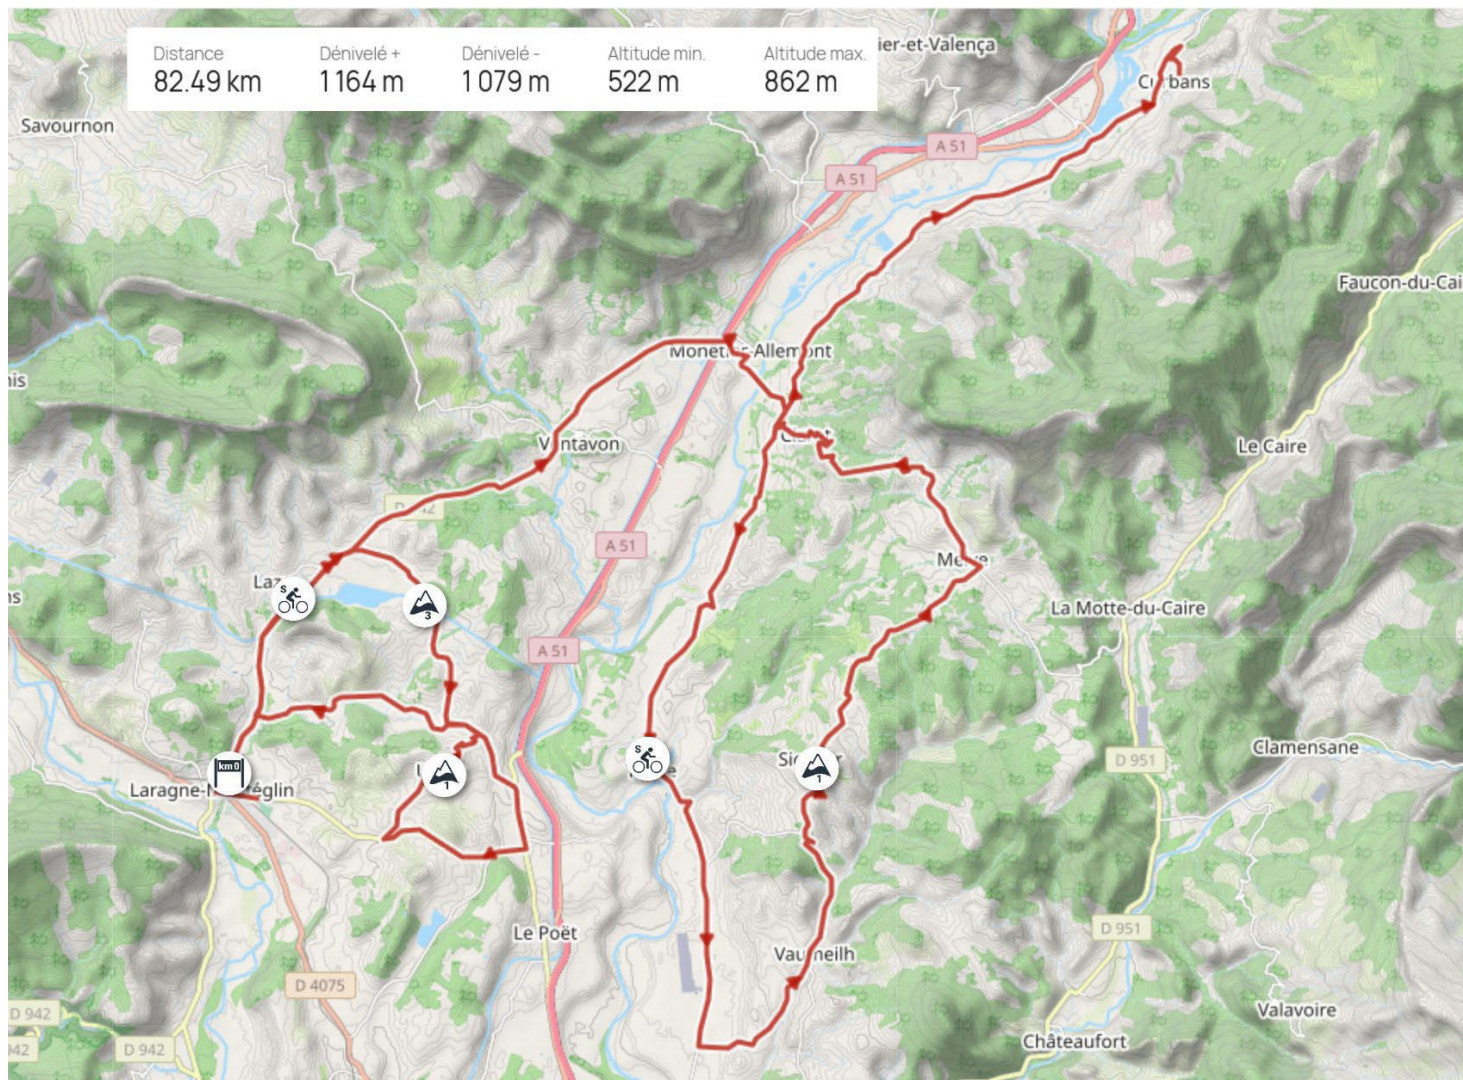

Samedi 04 mai Après-midi :

2^{ème} étape : Camping Laragne (05) - Curbans (04) : 82 km en ligne

QR Code
Parcours
2^{ème} étape

QR Code
Profil
2^{ème} étape

QR Code Tracé
départ
Fictif à réel
2^{ème} étape