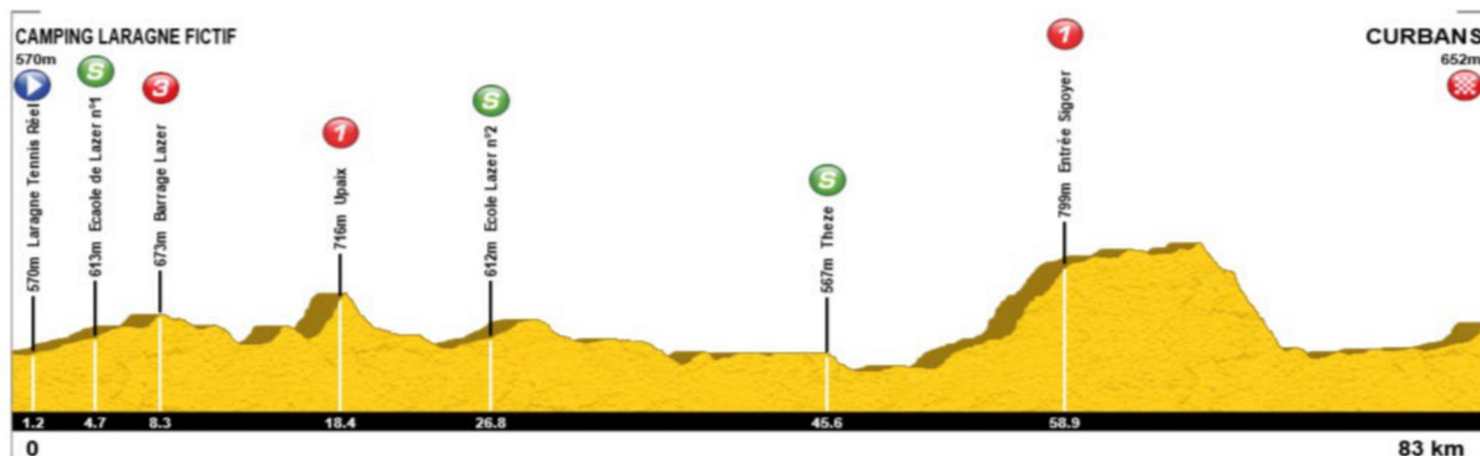

Samedi 04 mai Après-midi :

2^{ème} étape : Camping Laragne (05) - Curbans (04) : 82 km en ligne

QR Code
Parcours
2^{ème} étape

QR Code
Profil
2^{ème} étape

QR Code Tracé
départ
Fictif à réel
2^{ème} étape

Powered by  Cronoescalada.com

Dimanche 05 mai matin

3^{ème} étape : Lazer (05) - Ventavon (05) : 111 km en ligne

QR Code
Parcours
3^{ème} étape

QR Code
Profil 3^{ème}
étape

QR Code
Montée des
Tourniquets
3^{ème} étape