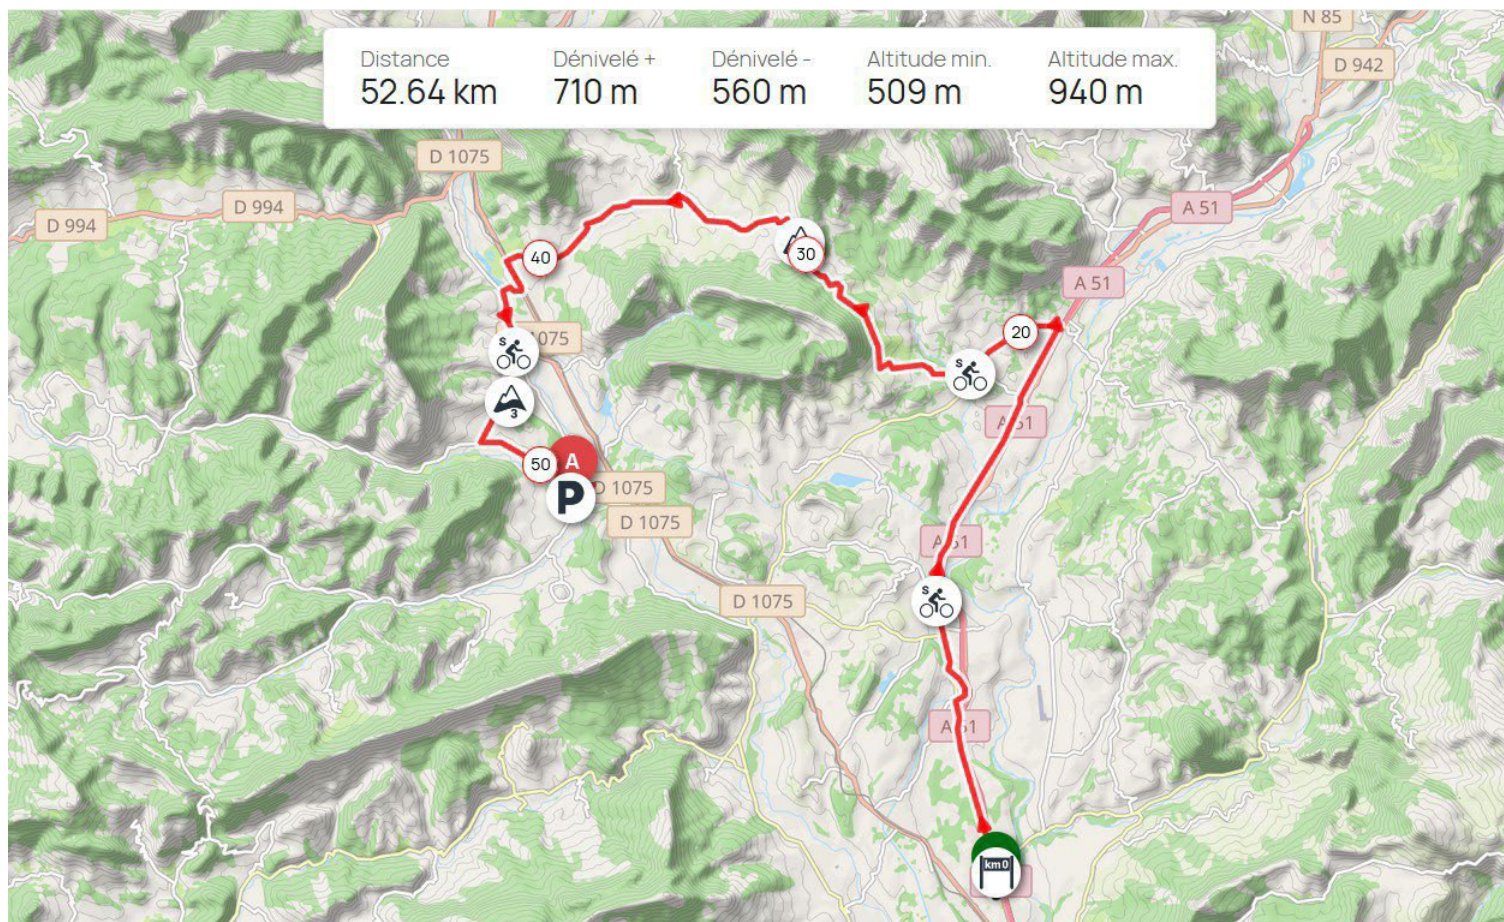

Les parcours

Samedi 04 mai matin

1^{er} étape : Sisteron (04) - Lagrand (05): 52 km en ligne

QR Code
Parcours 1^{ère} étape

QR Code
Déviation Arrivée

QR Code
PPO + Parking

QR Code
Profil Col de Faye

QR Code
Profil dernier KM

Samedi 04 mai Après-midi :

2^{ème} étape : Camping Laragne (05) - Curbans (04) : 82 km en ligne

QR Code
Parcours
2^{ème} étape

QR Code
Profil
2^{ème} étape

QR Code Tracé
départ
Fictif à réel
2^{ème} étape